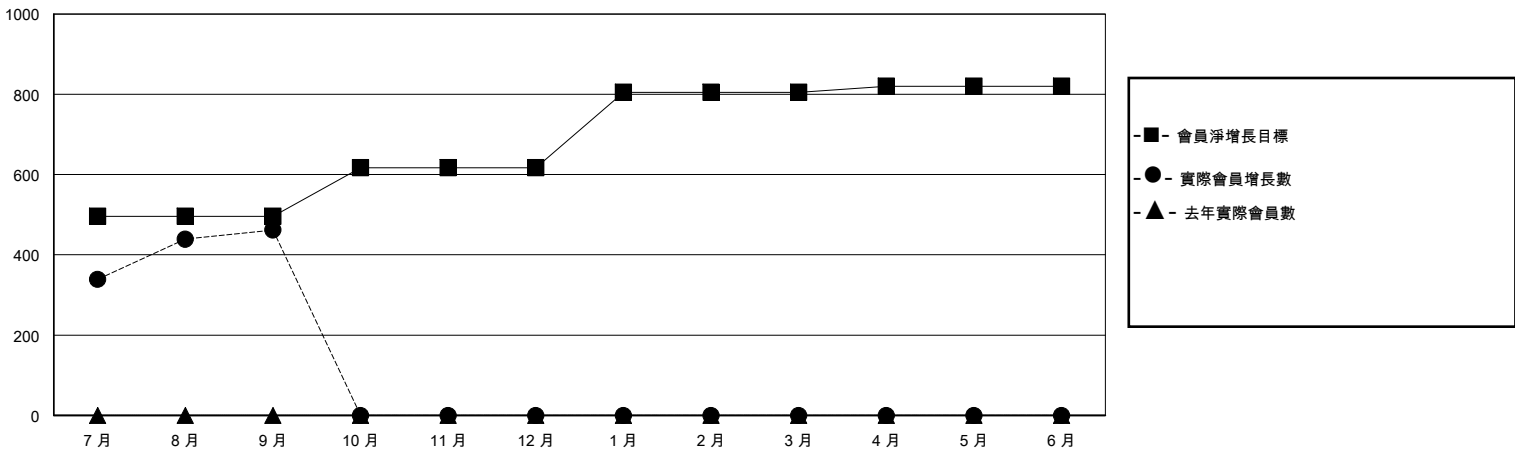

MONTHLY MEMBERSHIP PROGRESS REPORT

District 300A 2

Results as of: 9/30/2023

GMT:

地點 REP OF CHINA

GMT憲章區

分會			
成果 2023-2024			
季	新分會目標	新會	會員流失的分會
7月/8月/9月	1	1	0
10月/11月/12月	0	0	0
1月/2月/3月	0	0	0
4月/5月/6月	0	0	0

位會員@每位須繳			
成果 2023-2024			
季	會員淨增長目標	實際會員增長數	實際退會會員 (包括轉會)
7月/8月/9月	496	549	19
10月/11月/12月	121	0	0
1月/2月/3月	188	0	0
4月/5月/6月	15	0	0

目標與實際新會累積

目標和實際會員累積

已取消的分會: 0

87 CLUBS OF 114 增添1位或以上的新會員

性別分佈

男 2,289 (58.77%)
女 1,606 (41.23%)