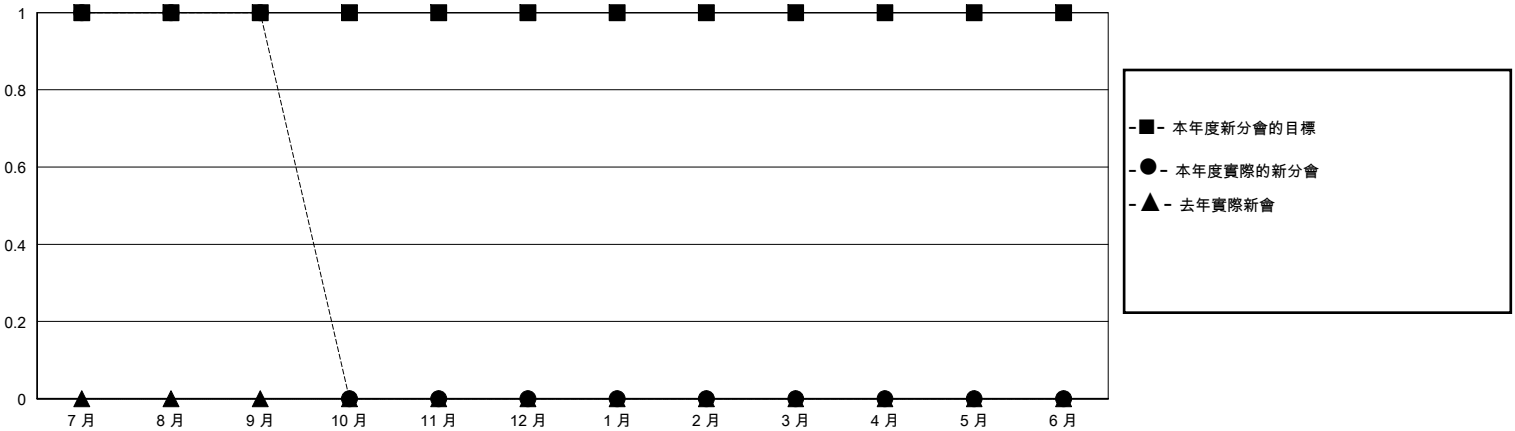

MONTHLY MEMBERSHIP PROGRESS REPORT

District 300A 2

Results as of: 9/30/2023

GMT:

地點 REP OF CHINA

GMT憲章區

分會			
成果 2023-2024			
季	新分會目標	新會	會員流失的分會
7月/8月/9月	1	1	0
10月/11月/12月	0	0	0
1月/2月/3月	0	0	0
4月/5月/6月	0	0	0

位會員@每位須繳			
成果 2023-2024			
季	會員淨增長目標	實際會員增長數	實際退會會員 (包括轉會)
7月/8月/9月	496	549	19
10月/11月/12月	121	0	0
1月/2月/3月	188	0	0
4月/5月/6月	15	0	0

目標與實際新會累積

目標和實際會員累積

已取消的分會: 0

87 CLUBS OF 114 增添1位或以上的新會員

性別分佈

男 2,289 (58.77%)
女 1,606 (41.23%)